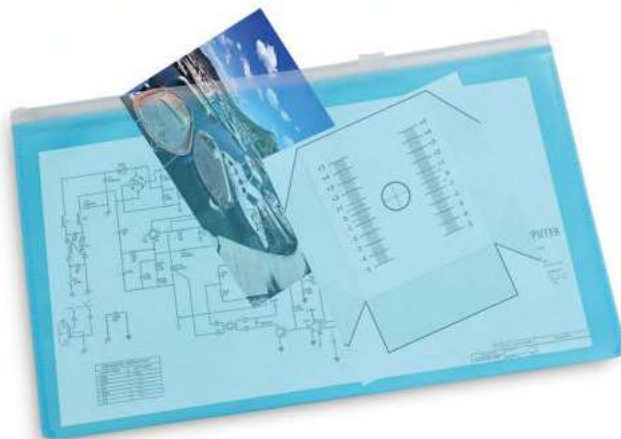

2664_Invisa_ Busta porta documenti con zip

cm 34x23,8
PVC trasparente
25/500

bianco