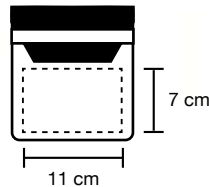

PRINT SIZE

royal