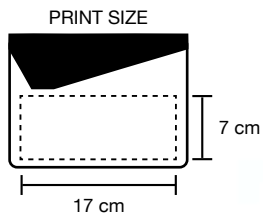

cm 13x16,5

Tam

20/240

verde

sky

2727_Corcho_ Porta documenti con bottone

-  Cucito
-  cm 19x13
-  Sughero e PU Termovirante
-  100

blu