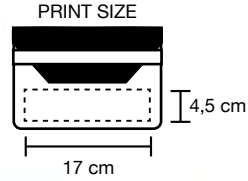

arancio

rosso

sky

verde lime

verde