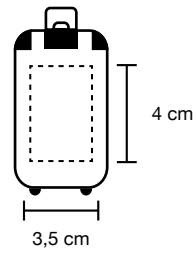

2002_Tag_ Etichetta per bagaglio

① Cartoncino identificativo

cm 5,5x9,5

Plastica

200

PRINT SIZE

rosso

bianco

nero

arancio

royal

2847_Freedom_Portadocumenti

① Chiusura in velcro e passante per cintura

cm 27x13

Poliestere 600D

40/400