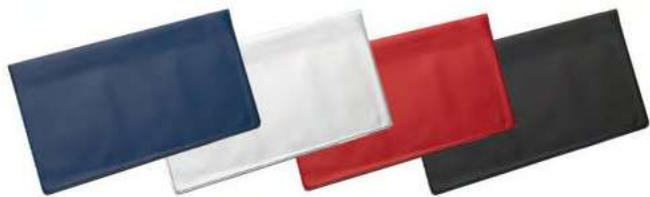

arancio

verde lime

sky

rosso

MADE IN ITALY

blu bianco rosso nero

2724_Portit_ Porta lotto/voucher

cm 12x22,5 (chiuso)