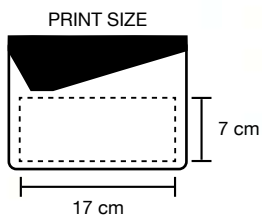

rosso

MADE IN ITALY